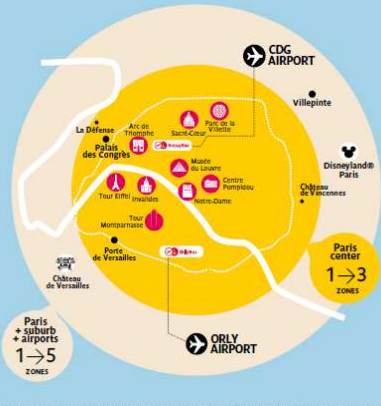

PARIS VISITEで割引が受けられる施設(2017年7月現在)

※以下の割引の詳細に関しては予告なく変更になる場合があります。最新情報はWEB等でご確認下さい。

PARIS VISITE

Visitez Paris en toute liberté
Discover Paris as you like
Visite París a su ritmo

Bonjour!
Hello!
¡Hola!

Paris centre
Center - Centro

1→3

Paris banlieue
suburbs - periferia

1→5

Déplacements occasionnels
Occasional travel
Desplazamientos ocasionales

CHÂTEAU DE VERSAILLES

- ✚ Pour vous rendre au Château de Versailles (Ⓜ Versaillès-Rive Gauche)
- ✚ To get to the Château de Versailles (Ⓜ Versaillès-Rive Gauche)
- ✚ Para ir al Palacio de Versaillès (Ⓜ Versaillès-Rive Gauche)

DISNEYLAND PARIS

VOS OFFRES

Culture · Culture · Cultura

MUSÉE DU QUAI BRANLY - JACQUES CHIRAC

-3€ SUR LES BILLETS COLLECTION PERMANENTE ET BILLETS JUMELÉS*

-2€ SUR LAUDIOWGUIDE

www.quaibranly.fr

ARC DE TRIOMPHE

25% DE RÉDUCTION SUR LE BILLET D'ENTRÉE

5% DE REMISE EN BOUTIQUE

www.paris-arc-de-triomphe.fr

MUSÉE PICASSO PARIS

2.50€ DE RÉDUCTION SUR PRÉSENTATION DU COUPON PARIS VISITE

www.museepicassoparis.fr

CHÂTEAU DE VERSAILLES

27€* PASSEPORT 2 JOURS GRANDES EAUX MUSICALES AU LIEU DE 39€

www.chateauversailles.fr

CHÂTEAU DE FONTAINEBLEAU

-2€ DE RÉDUCTION SUR LE BILLET D'ENTRÉE

www.chateaudefontainebleau.fr

PANTHÉON

22% DE RÉDUCTION SUR LE BILLET D'ENTRÉE

5% RÉDUCTION EN BOUTIQUE

www.paris-pantheon.fr

Place du Panthéon - 75005 Paris
Tél: 01 44 32 18 00
Ⓜ 1 avenue des Arts

MUSÉE DE L'ARMÉE

-20% DE RÉDUCTION SUR LE BILLET D'ENTRÉE*

www.musee-armee.fr

129 rue de Grenelle - 75007 Paris
Tél: 01 44 42 38 77
Ⓜ Invalides - Vaquerie

Diversissement / Entertainment / Entretenimiento

LIDO DE PARIS

-10%* RÉDUCTION SUR L'OFFRE SPECTACLE 21H OU 23H avec 1 coupe de champagne

www.lido.fr

GRÉVIN PARIS

-25% PROMO 1708 RÉDUCTION SUR VOS ENTRÉES

www.grevin-paris.com

PALAIS DE LA DÉCOUVERTE

7€* AU LIEU DE 9€ POUR LES EXPOSITIONS

www.palais-decouverte.fr

OBSERVATOIRE PANORAMIQUE DE LA TOUR MONTPARNASSE

-25% DE RÉDUCTION SUR L'ENTRÉE*

www.tourmontparnasse56.com

Entrée rue de l'Arrivée - 75015 Paris
Tél: 01 45 38 52 56
Ⓜ Montparnasse-Bienvenüe
*Offre individuelle adulte uniquement

Shopping

GALERIES LAFAYETTE PARIS HAUSSMANN

-10%* + GIFT**

www.haussmann.galerieslafayette.com/en

40 bd. Haussmann - 75009 Paris
Tél: 01 42 82 36 40
Ⓜ Chaussée d'Antin - La Fayette,
Ⓜ Auber

Promenade · Sightseeing · Recorridos

BATEAUX PARISIENS

10€* AU LIEU DE 15€ LE BILLET DE CROISIÈRE COMMENTÉ

10% DE RÉDUCTION AU BISTRO PARISIEN SUR LE TOTAL DE VOTRE ADDITION*

www.bateauxparisiens.com

L'OPEN TOUR

27€* AU LIEU DE 33€ LE PASS 1 JOUR

www.opentour.com